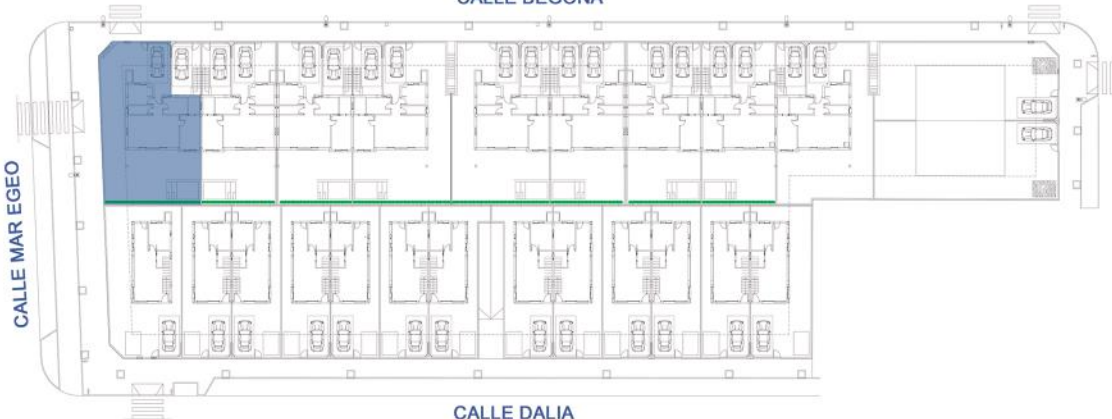

portomarina higuericas

VIVIENDA
HOUSE
81

SUPERFICIES CONSTRUIDAS
BUILT SURFACES

TERRAZAS
TERRACE 146,97m²

VIVIENDA
HOUSE 83,96m²

CALLE BEGOÑA

**COSTA
CÁLIDA**
PROMOTORES

www.grupocostacalida.com